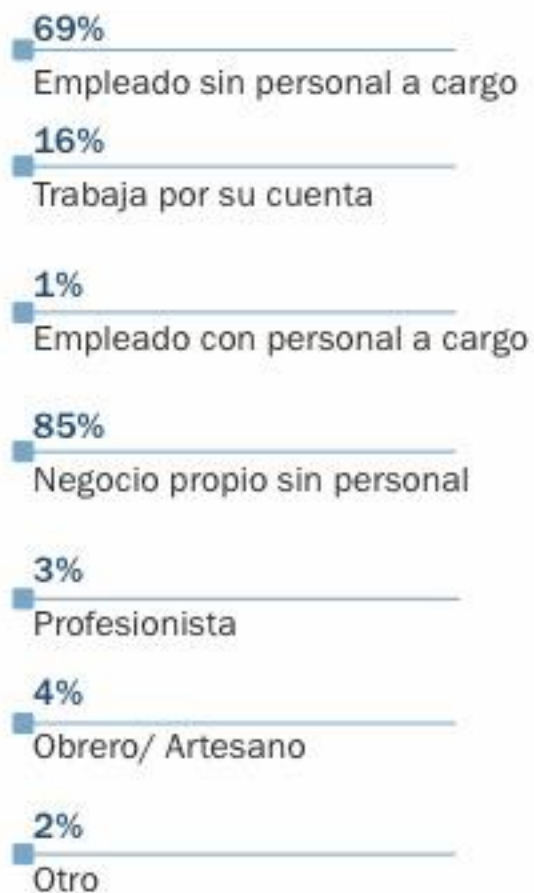

FUENTE: IPSOS GALLILEO (Total de usuarios Metro Guadalajara)

Perfil demográfico

Estado Civil

Rol

Perfil laboral

¿A qué se dedican?

¿En qué trabaja?

FUENTE: IPSOS Galileo (Total de usuarios del Metro Guadalajara)

Hábitos de compra de los usuarios

81%
Smartphones

49%
Laptops
y tablets

40%
Realiza 3
viajes por año

42%
Vinos y licores

45%
Productos
cosméticos

92%
Compra en
autoservicios

53%
Calzado, ropa y
Accesorios
de moda