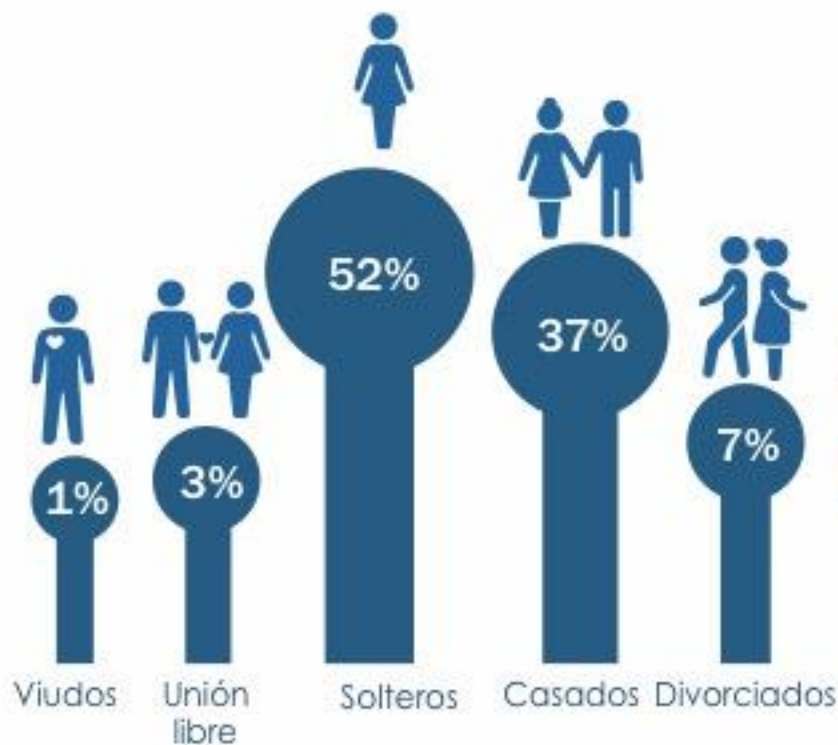

Valor del medio

Exposición diaria

4-15 minutos en andén
30 minutos en vagón
245 mil personas diarias

68%

Recuerda la publicidad de
nuestros espacios

Porcentaje de recordación

70% Andén

69% Vagón

Nivel	Ingreso mínimo	Ingreso máximo
ABC+	\$53,000.00	
C	\$11,600.00	\$34,999.00
D+	\$6,800.00	\$11,599.00
D/E	\$2,700.00	\$6,799.00

Línea 1: **115,392**
usuarios diarios

Línea 2: **83,059**
usuarios diarios

FUENTE: IPSOS GALLILEO (Total de usuarios Metro Guadalajara)

Perfil demográfico

Estado Civil

Rol

Perfil laboral

¿A qué se dedican?

¿En qué trabaja?

FUENTE: IPSOS Galileo (Total de usuarios del Metro Guadalajara)