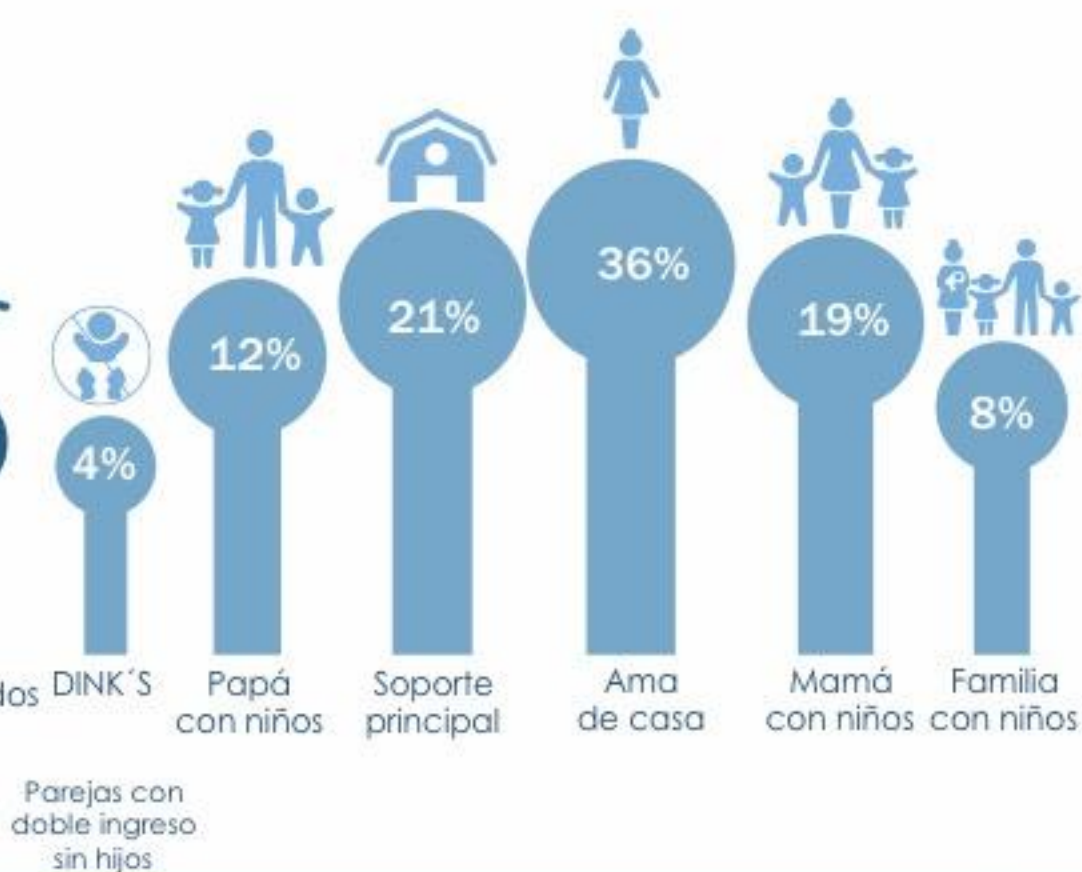

Valor del medio

Exposición diaria

4-15 minutos en andén
30 minutos en vagón
245 mil personas diarias

68%

Recuerda la publicidad de
nuestros espacios

Porcentaje de recordación

70% Andén

69% Vagón

Línea 1

53% afluencia
Recorre 15.5 km
19 estaciones

Línea 2

47% afluencia
Recorre 8.5 km
10 estaciones

Nivel socio económico

Género

Edad

NSE

Nivel	Ingreso mínimo	Ingreso máximo
ABC+	\$53,000.00	
C	\$11,600.00	\$34,999.00
D+	\$6,800.00	\$11,599.00
D/E	\$2,700.00	\$6,799.00

Línea 1: **115,392**
usuarios diarios

Línea 2: **83,059**
usuarios diarios

FUENTE: IPSOS GALLILEO (Total de usuarios Metro Guadalajara)

Perfil demográfico

Estado Civil

Rol

Perfil laboral

¿A qué se dedican?

¿En qué trabaja?

FUENTE: IPSOS Galileo (Total de usuarios del Metro Guadalajara)