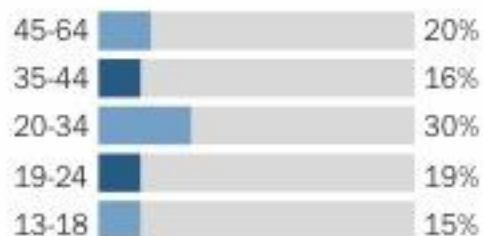

Valor del medio

Exposición diaria

4-15 minutos en andén
30 minutos en vagón
245 mil personas diarias

68%

Recuerda la publicidad de
nuestros espacios

Porcentaje de recordación

70% Andén

69% Vagón

Línea 1

53% afluencia
Recorre 15.5 km
19 estaciones

Línea 2

47% afluencia
Recorre 8.5 km
10 estaciones

Nivel socio económico

Género

Edad

NSE