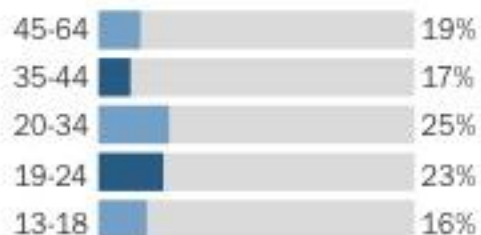

Exposición diaria

4-15 minutos en andén
20 minutos en vagón
400 mil personas diarias

70%

Recuerda la publicidad de
nuestros espacios

Línea 1

56% afluencia
Recorre 18.5 km
19 estaciones

Línea 2

44% afluencia
Recorre 13 km
13 estaciones

Porcentaje de recordación

72% Andén

71% Vagón

FUENTE: IPSOS GALLILEO (Total de usuarios Metro Monterrey)

Nivel socio económico

Género

Edad

NSE

Nivel	Ingreso mínimo	Ingreso máximo
ABC+	\$53,000.00	
C	\$11,600.00	\$34,999.00
D+	\$6,800.00	\$11,599.00
D/E	\$2,700.00	\$6,799.00

Línea 1: 228,172 usuarios diarios

Línea 2: 176,163 usuarios diarios

FUENTE: IPSOS GALLILEO (Total de usuarios Metro Monterrey)