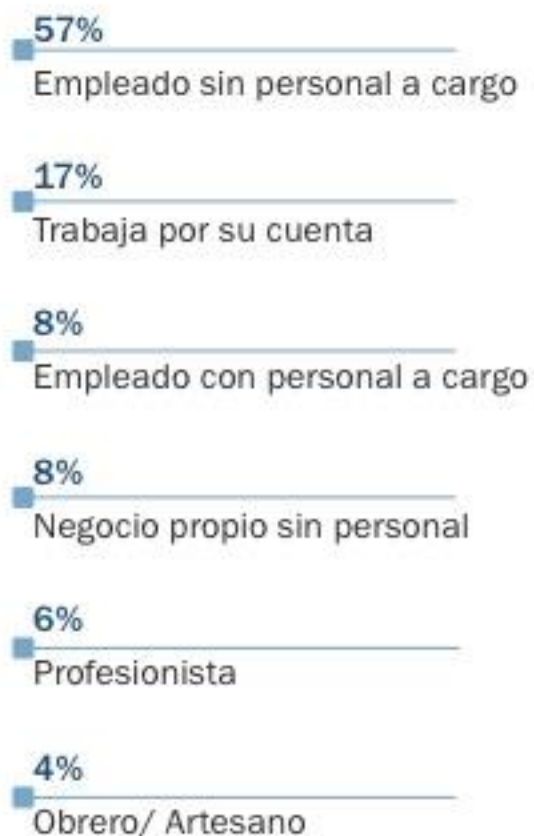

Nivel	Ingreso mínimo	Ingreso máximo
ABC+	\$53,000.00	
C	\$11,600.00	\$34,999.00
D+	\$6,800.00	\$11,599.00
D/E	\$2,700.00	\$6,799.00

Línea 1: 228,172 usuarios diarios

Línea 2: 176,163 usuarios diarios

FUENTE: IPSOS GALLILEO (Total de usuarios Metro Monterrey)

Perfil demográfico

Estado Civil

Rol

Perfil laboral

¿A qué se dedican?

¿En qué trabaja?

FUENTE: IPSOS Galileo (Total de usuarios del Metro Monterrey)

Hábitos de compra de los usuarios

72%
Smartphones

39%
Laptops
y tablets

56%
Realiza 3
viajes por año

48%
Vinos y licores

40%
Productos
cosméticos

94%
Compra en
autoservicios

31%
Calzado, ropa y
Accesorios
de moda

31%
Consolas y
videojuegos