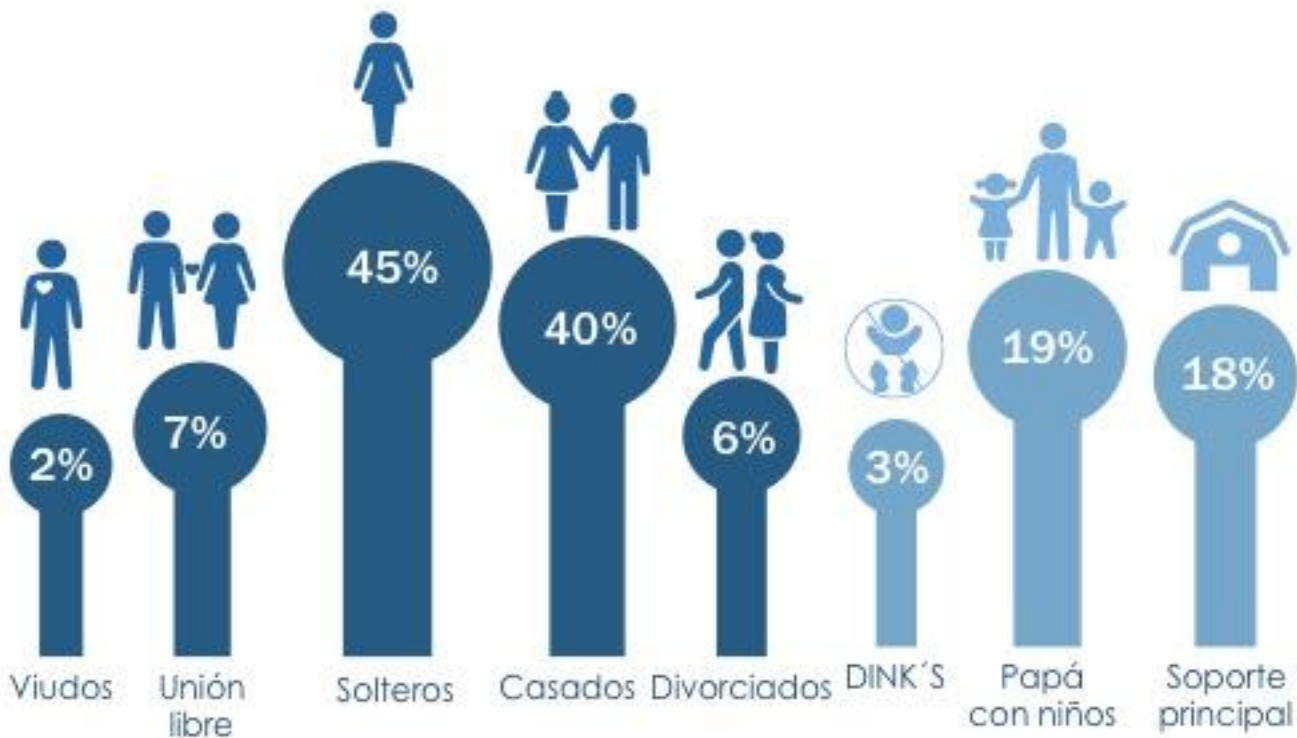

Porcentaje de recordación

72% Andén

71% Vagón

FUENTE: IPSOS GALLILEO (Total de usuarios Metro Monterrey)

Nivel socio económico

Género

Edad

NSE

Nivel	Ingreso mínimo	Ingreso máximo
ABC+	\$53,000.00	
C	\$11,600.00	\$34,999.00
D+	\$6,800.00	\$11,599.00
D/E	\$2,700.00	\$6,799.00

Línea 1: 228,172 usuarios diarios

Línea 2: 176,163 usuarios diarios

FUENTE: IPSOS GALLILEO (Total de usuarios Metro Monterrey)

Perfil demográfico

Estado Civil

Rol

Perfil laboral

¿A qué se dedican?

¿En qué trabaja?

FUENTE: IPSOS Galileo (Total de usuarios del Metro Monterrey)

Hábitos de compra de los usuarios