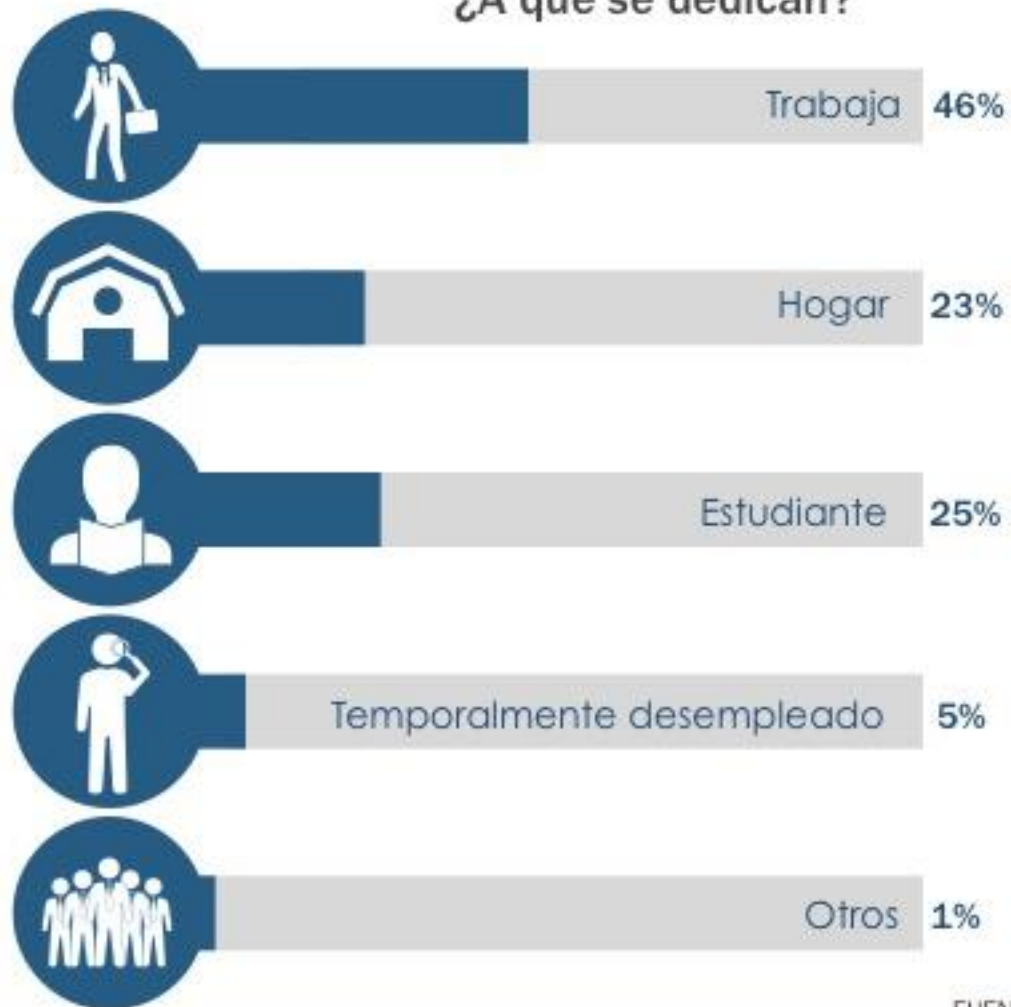

Porcentaje de recordación

72% Andén

71% Vagón

FUENTE: IPSOS GALLILEO (Total de usuarios Metro Monterrey)

Nivel socio económico

Género

Edad

NSE

Perfil demográfico

Estado Civil

Rol

Perfil laboral

¿A qué se dedican?

¿En qué trabaja?

FUENTE: IPSOS Galileo (Total de usuarios del Metro Monterrey)

Hábitos de compra de los usuarios

72%
Smartphones

39%
Laptops
y tablets

56%
Realiza 3
viajes por año

48%
Vinos y licores

40%
Productos
cosméticos

94%
Compra en
autoservicios

31%
Calzado, ropa y
Accesorios
de moda

31%
Consolas y
videojuegos